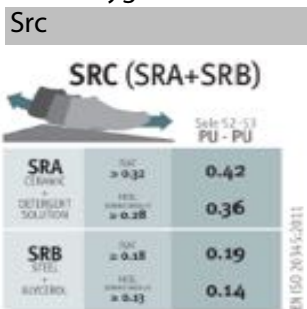

Dynamic HCControl

52421-01

S3 SRC

Ergonomisch gevormde harde hiel vorm aan de binnenzijde van de schoen. Houdt de hiel in de juiste stand, geeft de voet de juiste steun en controleert de zijwaartse beweging van de enkel.

Dual Micro

Deze Microfiber hielpolstering zorgt er voor dat de hiel beter sluit in de schoen. Hierdoor wordt slijtage aanzienlijk verminderd en het draagcomfort aanzienlijk verhoogd.

WED

Strip met geleidende zilveren vezels. Dit onderdeel dat in contact komt met de voet zorgt er voor dat het schoeisel ook na verloop van tijd antistatisch blijft, ongeacht de gebruikte type inlegzool.

Upper	Gevet nubuck leder, Hydrotech waterafstotend, met reflex inzetstuk. Soepel volnerfleder.
Voering	Leder, Dual Micro
Inlegzool	Climaction-Fit, anatomisch, comfortabel en hygiënisch
Loopzool	PU/PU, SRC
Veiligh. Neus	carbon staal, roestvrij
Veiligh. Zool	carbon staal, roestvrij
Kleur	zwart
Maten	36/48
Gewicht	760 gr.